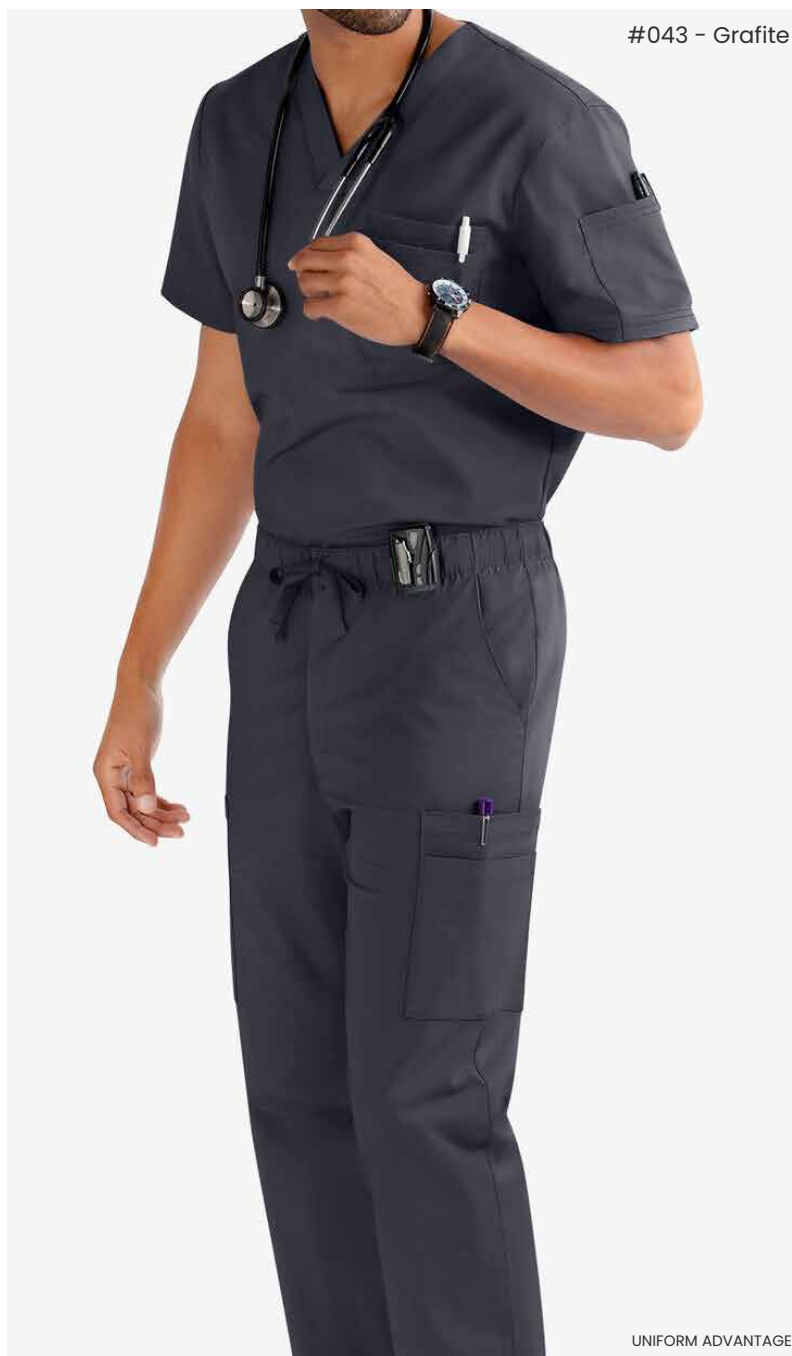

FIDJI WR FREE