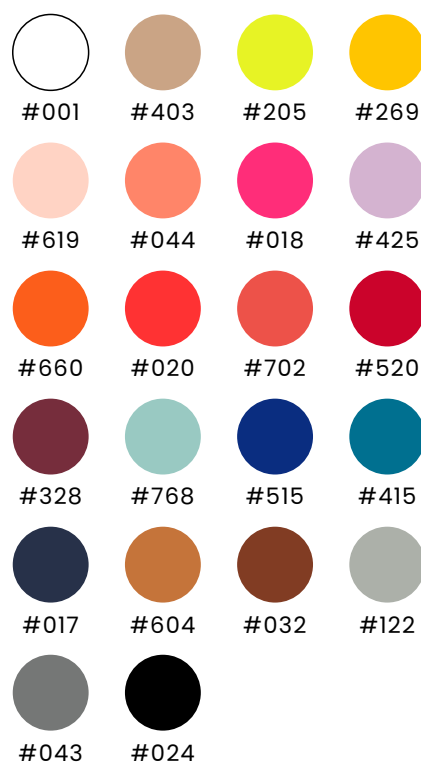

*consultar a disponibilidade da cor

ASPEN PUNCH

#001 - Branco

Cores disponíveis:

#001

#119

#017

#043

#024

CARACTERÍSTICAS:

Composição: 100% poliéster

Largura Total: 1,52 m

Gramatura: 63g/m²

Secagem
rápida

Resistente
à água

Resistente
ao vento

Clique aqui e confira a lista completa de cores e informações em nossa cartela virtual.

*consultar a disponibilidade da cor

BARILOCHE

Cores disponíveis:

**CARACTERÍSTICAS:**

Composição: 100% poliamida

Largura Total: 1,55 m

Clique aqui e confira a lista completa de cores e informações em nossa cartela virtual.

*consultar a disponibilidade da cor

VEGAS

#122 - Silver

JOSHV

Cores disponíveis:

#122

#469