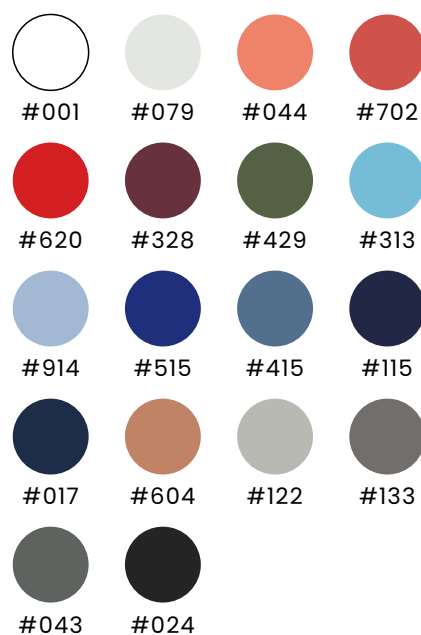

Cores disponíveis:

NEXT

CARACTERÍSTICAS:

Composição: 100% poliéster

Largura Total: 1,60 m

Gramatura: 150g/m²

Secagem
rápida

Alta
resistência

Clique aqui e confira a lista completa de cores e informações em nossa cartela virtual.

*consultar a disponibilidade da cor