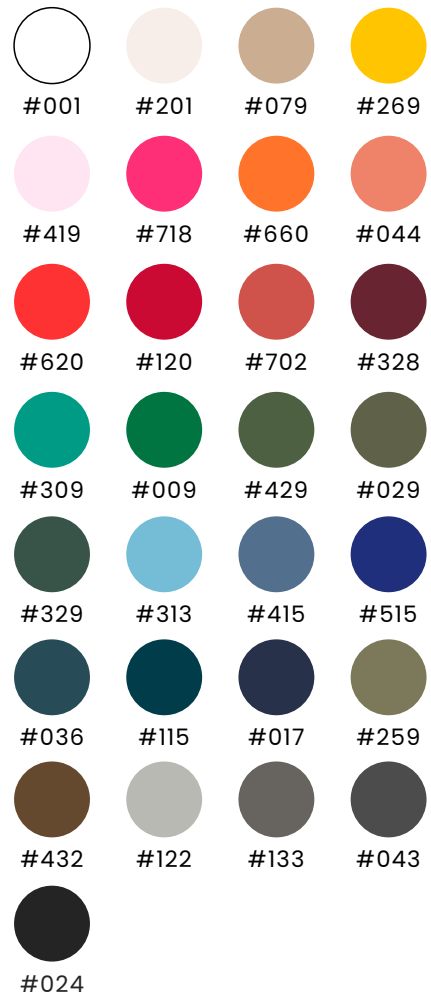

Cores disponíveis:

CARACTERÍSTICAS:

Composição: 100% poliéster

Largura Total: 1,60 m

Gramatura: 141g/m²

Clique aqui e confira a lista completa de cores e informações em nossa cartela virtual.

*consultar a disponibilidade da cor