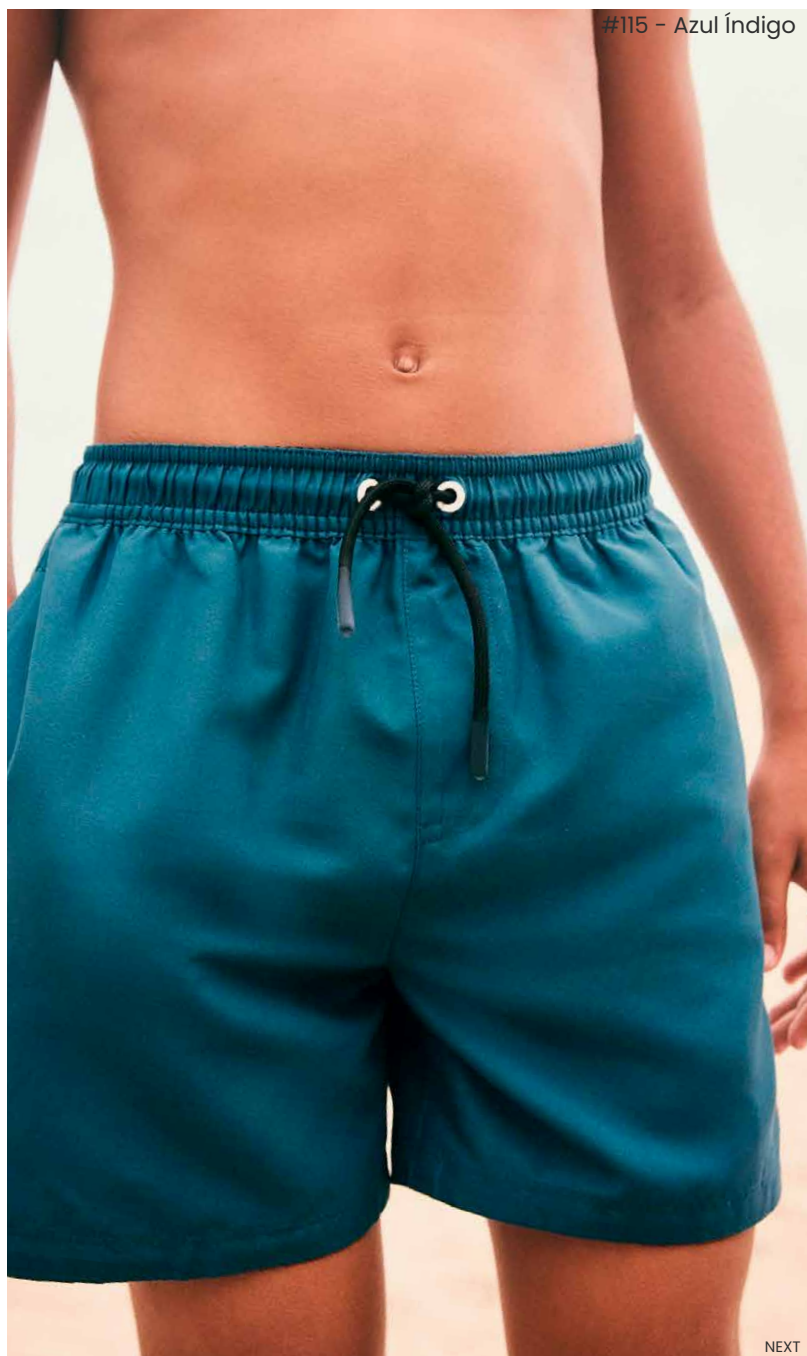

BALI E BALI WR