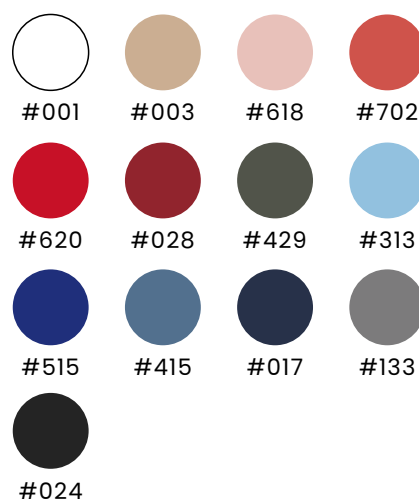

Clique aqui e confira a lista completa de cores e informações em nossa cartela virtual.

*consultar a disponibilidade da cor

VEGAS

#122 - Silver

JOSHV

Cores disponíveis:

#122

#469

Ultra leve

Clique aqui e confira a lista completa de cores e informações em nossa cartela virtual.

*consultar a disponibilidade da cor

XANGAI

#029 - Verde Musgo

Cores disponíveis:

#501

#520

Clique aqui e confira a lista completa de cores e informações em nossa cartela virtual.

*consultar a disponibilidade da cor

ZURIQUE

#415 - Azul Cobalto

NEXT

Cores disponíveis:

**CARACTERÍSTICAS:**

Composição: 100% poliamida

Cores disponíveis:

#001

#079

#702

#129

#415

#017

#024