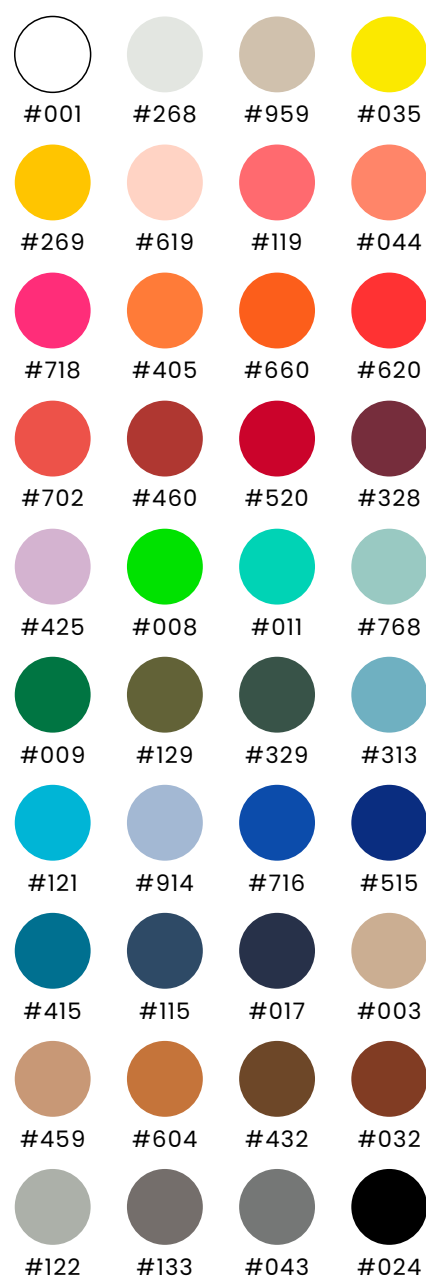

ADINA

MICROFIBRAS ADINA

COLEÇÃO 2025/2026

sumário:

PLANOS

Microfibras	3
Microfibras Maquetadas	17
Microfibras Peletizadas	21
Microfibras Stretch	31
Linha FREE	34

ASPEN

Cores disponíveis:

**CARACTERÍSTICAS:**

Composição: 100% poliéster

Largura Total: 1,52 m

Gramatura: 63g/m²

Clique aqui e confira a lista completa de cores e informações em nossa cartela virtual.

*consultar a disponibilidade da cor

Clique aqui e confira a lista completa de cores e informações em nossa cartela virtual.

*consultar a disponibilidade da cor

BARILOCHE

Cores disponíveis:

**CARACTERÍSTICAS:**

Composição: 100% poliamida

Largura Total: 1,55 m

Clique aqui e confira a lista completa de cores e informações em nossa cartela virtual.

*consultar a disponibilidade da cor

VEGAS

#122 - Silver

JOSHV

Cores disponíveis:

#122

#469