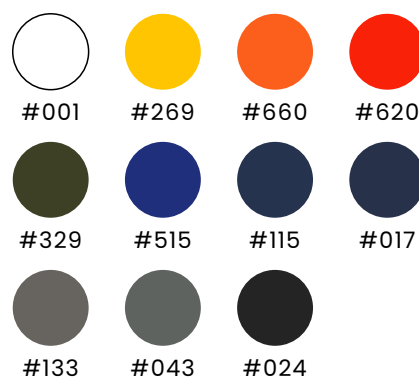

Cores disponíveis:

CARACTERÍSTICAS:

Composição: 100% poliéster

Largura Total: 1,60 m

Gramatura: 150g/m²

Secagem
rápida

Resistente
à água

Clique aqui e confira a lista completa de cores e informações em nossa cartela virtual.

*consultar a disponibilidade da cor